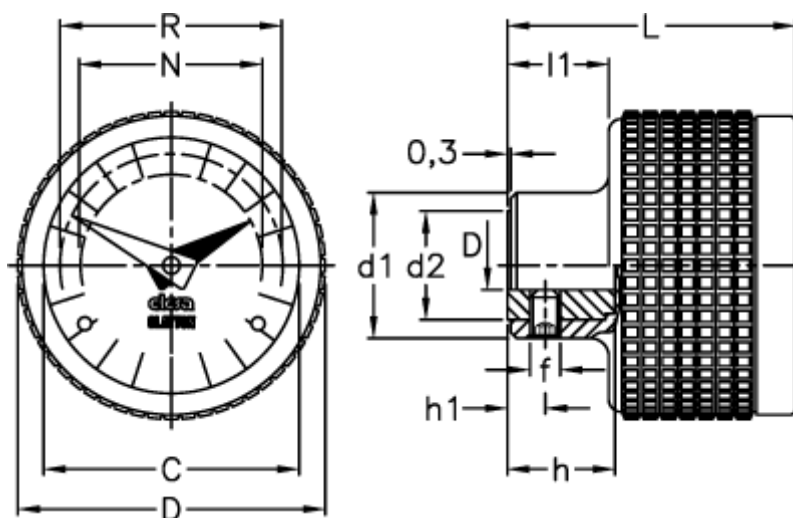

Data Sheet

Article number: 2307056211

Description: Gravity indicator CE.56211
MBT.50/GA11-0072-D

Measures

C	= 42	L	= 48
D	= 51	l1	= 16.5
d1	= 24	N	= 30
d2	= 18	R	= 37
d H7	= 8		
f	= M5		
h	= 17		
h1	= 6		